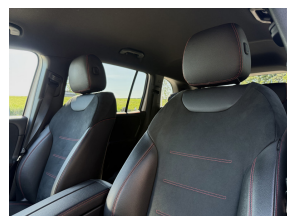

Sportstuur

Start/stop systeem

stuur leder

Stuur verstelbaar

Uitlaat sierstuk

uitwijk assistent

Verkeersbord detectie

Voorstoelen verwarmd

Zwarte hemelbekleding

Spraakbediening

Stuurbekrachtiging

stuur multifunctioneel

Stuurwiel multifunctioneel

uitwijk assistent

Variabele stuuroverbrenging

Volledig digitaal instrumentenpaneel

WiFi