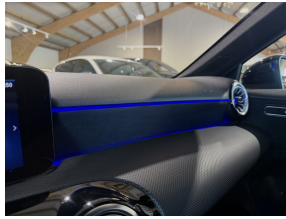

| Rooseveltlaan 10 | +31(0)73 558 70 20 | info@alwaysbettercars.nl
5466 AB, Veghel