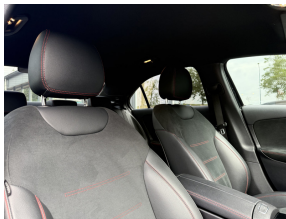

| Rooseveltlaan 10 | +31(0)73 558 70 20 | info@alwaysbettercars.nl
5466 AB, Veghel