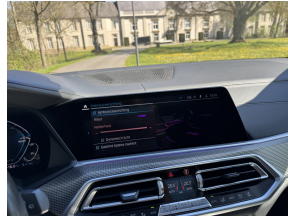

| Overbeeke 15 | +31(0)73 558 70 20 | info@alwaysbettercars.nl
5258 BL, Berlicum